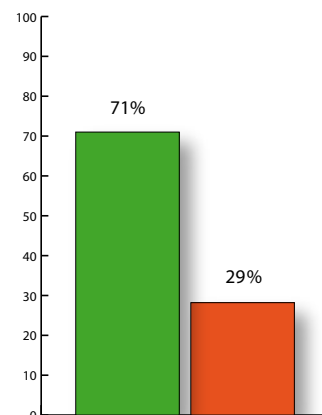

STUDENTI ISCRITTI AL SECONDO ANNO
CHE HANNO DATO 10 O PIÙ ESAMI
(su campione di 1000 studenti
che hanno svolto *Sestante Università*)